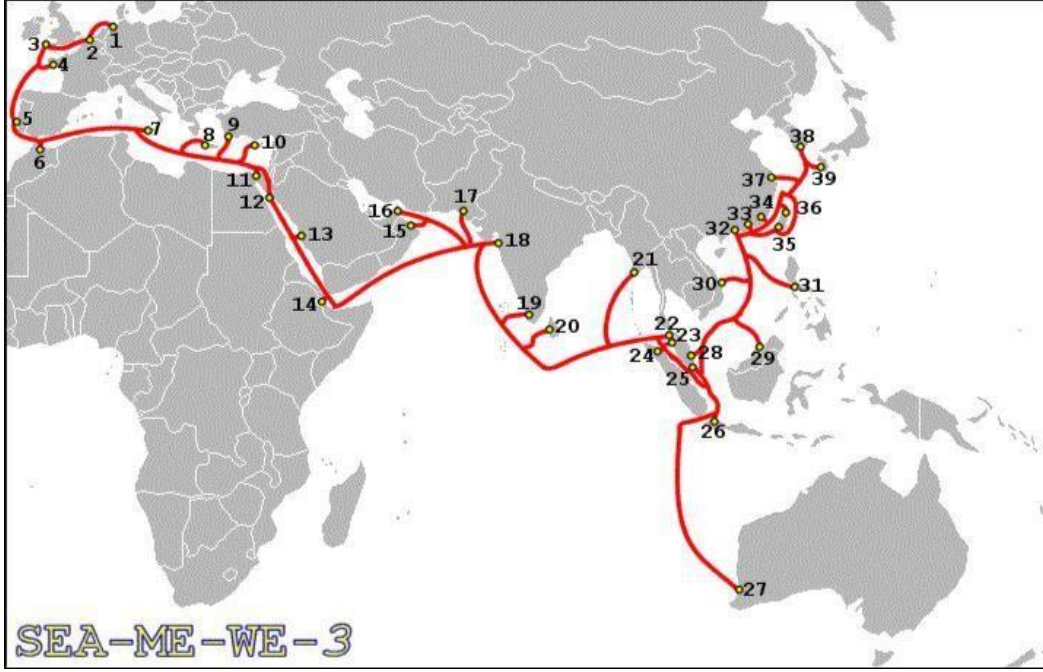

## HİZMETİN TANIMI

SMW3 (SEA-ME-WE 3, South East Asia-Middle East-Western Europe 3), Güneydoğu Asya, Ortadoğu ve Batı Avrupa'yı birbirine bağlayan bir optik denizaltı kablo sistemidir. WDM (Wavelength Division Multiplexing) teknolojisiyle çalışan bu sistem 30.000 km. uzunluğa sahiptir.

Sistem 39 adet Denizaltı Sonlandırma İstasyonu'na (DSİ) sahip olup, bu istasyonlar aşağıda yer almaktadır:

1	Norden (Almanya)	14	Cibuti (Cibuti)	27	Perth (Avustralya)
2	Oostende (Belçika)	15	Muscat (Umman)	28	Mersing (Malezya)
3	Goonhilly (İngiltere)	16	Fujairah (BAE)	29	Tungku (Brunei)
4	Penmarch (Fransa)	17	Karachi (Pakistan)	30	Da Nang (Vietnam)
5	Sesimbra (Portekiz)	18	Mumbai (Hindistan)	31	Batangas (Filipinler)
6	Tetuan (Fas)	19	Cochin (Hindistan)	32	Taipai (Macau)
7	Mazara del Vallo (İtalya)	20	Mount Lavinia (Sri Lanka)	33	Deep Water Bay (Hong Kong)
8	Chania (Yunanistan)	21	Pyapon (Myanmar)	34	Shantou (Çin)
9	Marmaris (Türkiye)	22	Satun (Tayland)	35	Fangshan (Tayvan)
10	Yeroskipou (Kıbrıs)	23	Penang (Malezya)	36	Toucheng (Tayvan)
11	Alexandria (Mısır)	24	Medan (Endonezya)	37	Shanghai (Çin)
12	Suez (Mısır)	25	Tuas (Singapur)	38	Keoje (Güney Kore)
13	Jeddah (Suudi Arabistan)	26	Jakarta (Endonezya)	39	Okinawa (Japonya)